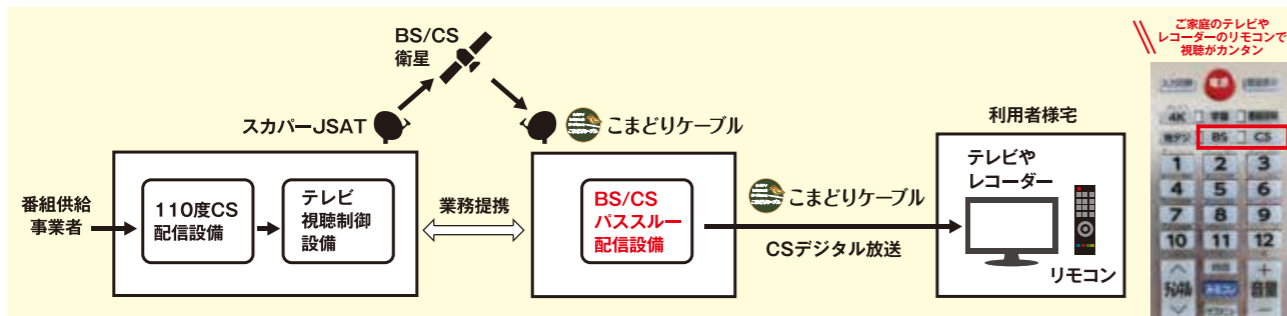

—多チャンネルプランをご利用中のお客様へ大切なお知らせ—

BS・CS放送の受信方法 変更工事のご案内

平素より、弊社ケーブルテレビサービスをご利用いただき、誠にありがとうございます。
現在、多チャンネルサービスをご利用のお客様は、**STB(ケーブルテレビ専用の機械)** を使ってBS放送やCS専門チャンネルをご覧いただいております。
※基本S・BSセット・デジタルプラン・スタンダードプラン・プライムプラン他
このたび、将来にわたって安定したサービスをお届けするため、**2030年に現在のSTBを使った受信方法が終了する予定**となっていることから、新しい受信方法への切替工事を実施させていただきますこととなりました。

【新しい受信方法について】

切替工事が完了すると、**STBを使わずに、今お使いのテレビそのまま**で「BS放送やCS専門チャンネル」をご覧いただけるようになります(※BS・CSチューナー内蔵テレビが必要です)。

新しい受信方法では、

- ●テレビのリモコンひとつで操作ができます。
- ●STBの設置や電源が不要になります。
- ●BS放送やCS専門チャンネルを**1つのご契約でTV最大3台まで同料金**でご覧いただけます。
  なお、受信方法の変更に伴い、**チャンネルの内容が一部変更**になります。

【工事について】

対象のお客様には、当社へご登録いただいているお電話番号へ順次架電させていただき、サービスのご案内をさせていただいた後に、訪問にて調査を行い、後日切替工事を行います。

※調査と工事の2回訪問となります。

今後も、皆さまにとってわかりやすく、使いやすいサービスをお届けできるよう努めてまいります。
何かご不明な点がございましたら、お気軽にお問い合わせください。

アンテナ不要 全ての放送が パススルー※で楽しめる!

テレビ電波をパススルー方式で各ご家庭に送信しますので、アンテナやセットトップボックス等を設置せずに全てのチャンネルをご視聴いただけます。

■スカパーJSATと連携したCSデジタル放送を提供

※パススルー方式とは…BS/CSパススルーとは、BS放送およびCS放送をBSチューナー内蔵テレビまたはレコーダー等で直接受信できる方式のこと。パススルー®はマスプロ電工株式会社の登録商標です。

新方式へ移行すると…

月額料金について

アンテナなしで楽しめる充実プラン!!

基本プラス 基本プラン +330円	アンテナなしで地デジが楽しめる <table border="0"> <tr> <td>地上デジタル放送 7チャンネル</td> <td>BS4K・8K衛星放送 9チャンネル</td> </tr> <tr> <td>自治体放送・コミュニティ 2チャンネル</td> <td>CSデジタル放送 3チャンネル</td> </tr> <tr> <td>BSデジタル放送 12チャンネル</td> <td>※吉野町は別途公共情報利用料が必要となります。</td> </tr> </table>
BSセットプラス 基本プラン +550円	BS4K・BS8K衛星放送とCS5チャンネルを楽しみたい方!! <table border="0"> <tr> <td>地上デジタル放送 7チャンネル</td> <td>BS4K・8K衛星放送 9チャンネル</td> </tr> <tr> <td>自治体放送・コミュニティ 2チャンネル</td> <td>CSデジタル放送 5チャンネル</td> </tr> <tr> <td>BSデジタル放送 12チャンネル</td> <td>※吉野町は別途公共情報利用料が必要となります。</td> </tr> </table>
スタンダードプラス 基本プラン +2,970円	CSデジタル放送39チャンネルをリーズナブルに!! <table border="0"> <tr> <td>地上デジタル放送 7チャンネル</td> <td>BS4K・8K衛星放送 9チャンネル</td> </tr> <tr> <td>自治体放送・コミュニティ 2チャンネル</td> <td>CSデジタル放送 39チャンネル</td> </tr> <tr> <td>BSデジタル放送 12チャンネル</td> <td>※吉野町は別途公共情報利用料が必要となります。</td> </tr> </table>
プライムプラス 基本プラン +3,740円	全86チャンネルが楽しめる充実のラインナップ!! <table border="0"> <tr> <td>地上デジタル放送 7チャンネル</td> <td>BS4K・8K衛星放送 9チャンネル</td> </tr> <tr> <td>自治体放送・コミュニティ 2チャンネル</td> <td>CSデジタル放送 56チャンネル</td> </tr> <tr> <td>BSデジタル放送 12チャンネル</td> <td>※吉野町は別途公共情報利用料が必要となります。</td> </tr> </table>
セレクトプラス ABC 基本プラン +2,200円	セレクトA:スポーツ(プロ野球)が楽しめる!! セレクトB:映画・ドラマが楽しめる!! セレクトC:アニメ・ニュース・音楽が楽しめる!! <table border="0"> <tr> <td>地上デジタル放送 7チャンネル</td> <td>BS4K・8K衛星放送 9チャンネル</td> </tr> <tr> <td>自治体放送・コミュニティ 2チャンネル</td> <td>CSデジタル放送 セレクトA 16チャンネル セレクトB 20チャンネル セレクトC 24チャンネル</td> </tr> <tr> <td>BSデジタル放送 12チャンネル</td> <td>※吉野町は別途公共情報利用料が必要となります。</td> </tr> </table>

工事費について

3台目まで追加料金なし

※ケーブルガイドはついていません。

こんなときに便利! リビングのテレビでこまどりプライムプラスを契約 1台目: リビング (テレビ) 2台目: 寝室 (テレビ) 3台目: 寝室 (テレビ) 3台目まで追加料金無し 寝室、子供部屋のテレビも追加料金なしでこまどりプライムプラスを視聴できます。	さらにこんなことも! テレビの代わりにレコーダーでご契約すると、録画も可能に! 1台目: リビング (テレビ) 2台目: 寝室 (レコーダー) 3台目: 寝室 (レコーダー) テレビ1台にレコーダー2台で裏番組もたっぷり録画可能